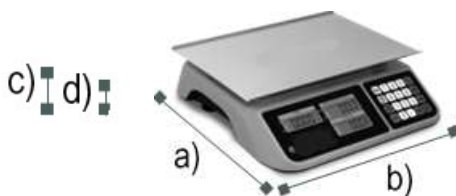

Calcule el peso neto - La función TARA le permitirá restar el peso del recipiente en dónde coloca los productos, obteniendo así el peso neto del producto.

Protección contra líquidos, polvo y suciedad - Incluye una mica transparente desmontable que le ayudará a mantener su equipo limpio por más tiempo.

Cuenta con SEIS MESES de garantía - Contra cualquier defecto de fabricación.

ESPECIFICACIONES TÉCNICAS

Modelo	BAR-10
Capacidad	60 kg
División mínima	20 g
Material del plato	Acero inoxidable
Medidas del plato	36 x 26 cm
Entrada de corriente	110 V / 60 Hz
Batería recargable	4 Vcc
Clase	Fina II

DIMENSIONES

- a) Profundidad: 36 cm
- b) Ancho: 36 cm
- c) Altura con plato: 11.5 cm
- d) Altura sin plato: 9 cm

Funciones de caja registradora

Batería recargable de 300 horas

Puerto USB para conexión a PC