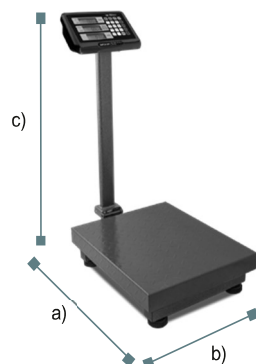

DIMENSIONES

1. **BAPCA-200**
- a) Profundidad: 61 cm
  - a) Ancho: 40 cm
  - b) Altura: 80 cm
  - c) Peso 13kg

Pantallas posteriores con vista al cliente