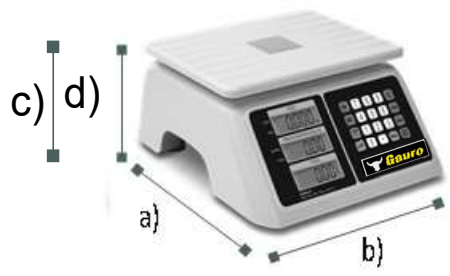

Funciones de caja registradora

Batería recargable de 300 horas

A prueba de agua, IPX7

ESPECIFICACIONES TECNICAS

Capacidad	40 kilogramos
Precisión	5 gramos
Material del plato	Plástico ABS
Medidas del plato	28 x 22 cm
Entrada de corriente	110-220 Vca 50/60 Hz
Adaptador de ca / cc	6 Vcc 500 mA
Batería recargable	4 Vcc
Clase	Media III

Ideal para pescaderías

Incluye mica protectora

DIFERENCIAS DE LA COMPETENCIA

1. Funciones de caja registradora **VS** Otras básculas contra agua que sólo calculan peso.
2. Batería de 300 horas de duración **VS** Otras básculas que sólo ofrecen 100 horas.
3. 100% Resistente a la corrosión **VS** Otras básculas contra agua de acero inoxidable que requieren mantenimiento continuo.

DIMENSIONES

- a) Profundidad: 34 cm
 - b) Ancho: 30 cm
 - c) Altura sin plato: 13 cm
 - d) Altura con plato: 15 cm
- Peso: 3 kg

- Indicador peso cero
- Indicador tara activa
- Unidades de medida
- Indicador peso estable
- Indicador total
- Indicador de nivel de batería baja
- Indicador de carga de batería
- Teclado numérico
- Borra información de acumulación
- Cálculo de cambio
- Cambio unidad de medida
- Activar luz
- Borra el valor numérico en precio unitario
- Función tara
- Ajusta a peso cero
- Encendido y apagado
- Muestra el voltaje actual de la batería