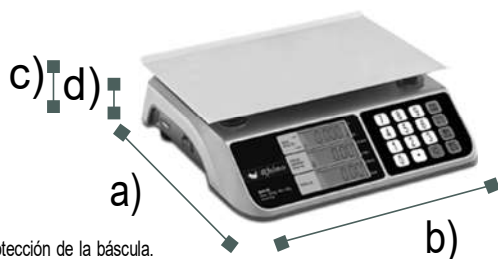

DIMENSIONES

BAR-6X

- a) Profundidad: 29 cm
  - b) Frente: 28 cm
  - c) Altura con plato: 9 cm
  - d) Altura sin plato: 8 cm
2. Peso: 2 kg

Nota: Incluye mica transparente para protección de la báscula.