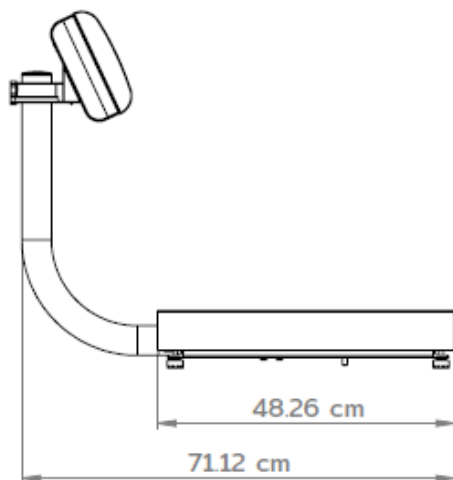

### Especificaciones técnicas

Capacidades	20, 100 kg / 40, 200 lb
División mínima	10, 20 g / .02, .05 lb
Tara máxima	100 kg / 200 lb
Backlight	Color blanco
Conexión	USB
Voltaje de entrada del adaptador	100/240Vca 50/60Hz
Salida del adaptador de corriente	6V / 500 mA
Adaptador de corriente	Incluido
Plato	38x48 cm
Temp. de operación	-10 a 40°C (14 a 104°F)
Temp. de almacenaje	-20 a 50°C (-4 a 122°F)
Peso neto	10.3 kg
Peso con empaque	13.01 kg

### Dimensiones y detalles:

- A. Módulo
- B. Torreta
- C. Plato
- D. Base y porta plato

Vista superior

Vista isométrica

Vista lateral

Vista frontal