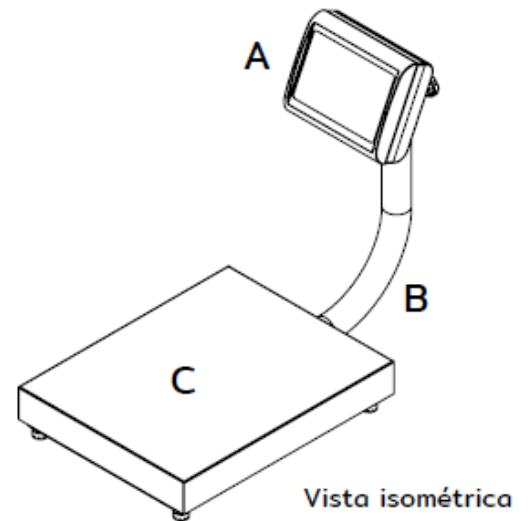

### Especificaciones técnicas

Capacidades	20, 100 kg / 40, 200 lb
División mínima	10, 20 g / .02, .05 lb
Tara máxima	100 kg / 200 lb
Backlight	Color blanco
Conexión	USB
Voltaje de entrada del adaptador	100/240Vca 50/60Hz
Salida del adaptador de corriente	6V / 500 mA
Adaptador de corriente	Incluido
Plato	38x48 cm
Temp. de operación	-10 a 40°C (14 a 104°F)
Temp. de almacenaje	-20 a 50°C (-4 a 122°F)
Peso neto	10.3 kg
Peso con empaque	13.01 kg

### Dimensiones y detalles:

- A. Módulo
- B. Torreta
- C. Plato
- D. Base y porta plato

Vista superior

Vista isométrica

Vista lateral

Vista frontal