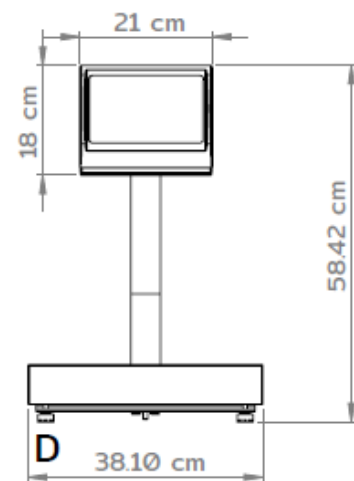

### Especificaciones técnicas

Capacidades	20, 100 kg / 40, 200 lb
División mínima	10, 20 g / .02, .05 lb
Tara máxima	100 kg / 200 lb
Backlight	Color blanco
Conexión	USB
Voltaje de entrada del adaptador	100/240Vca 50/60Hz
Salida del adaptador de corriente	6V / 500 mA
Adaptador de corriente	Incluido
Plato	38x48 cm
Temp. de operación	-10 a 40°C (14 a 104°F)
Temp. de almacenaje	-20 a 50°C (-4 a 122°F)
Peso neto	10.3 kg
Peso con empaque	13.01 kg

### Dimensiones y detalles:

- A. Módulo
- B. Torreta
- C. Plato
- D. Base y porta plato

Vista superior

Vista isométrica

Vista lateral

Vista frontal