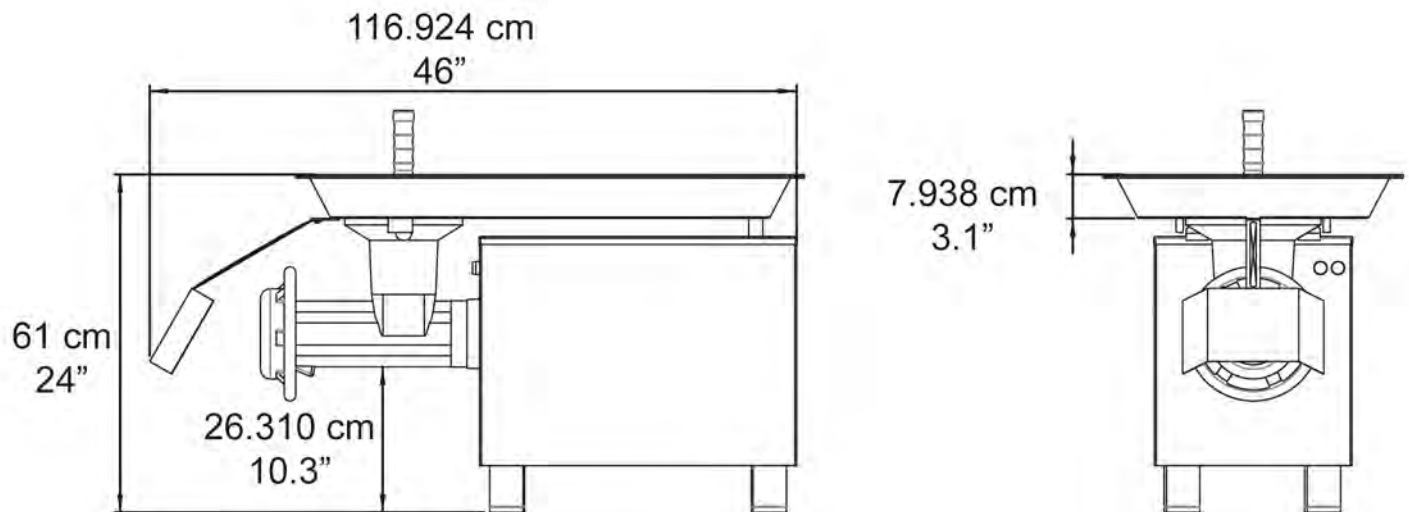

Dimensiones

Certificaciones

Safety & Sanitation
Conforms
UL std 763

Conforms
NSF-8

CANADA
Conforms
CAN/CSA STD
C22.2